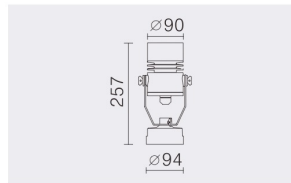

GA-129A

LED: OSRAM 1.2Wx9 (350mA)