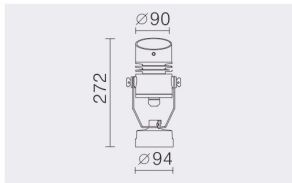

GA-119A

LED: OSRAM 1.2Wx9 (350mA)