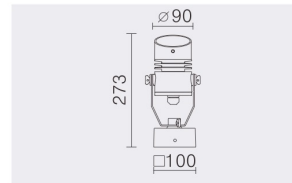

GA-119B

LED: OSRAM 1.2Wx9 (350mA)