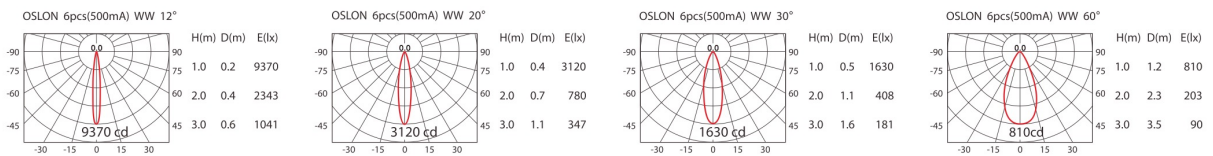

# RETROFIT LED MODULE

COLOR : BK ■ SY ■ LED COLOR : WW ■ NW ■

**MD-106B**  

**ErP Class**  
**A**

**LED / Pieces**  
OSRAM / 6pcs

**POWER**  
2Wx6 (500mA)

**MD-107B**  

**ErP Class**  
**A**